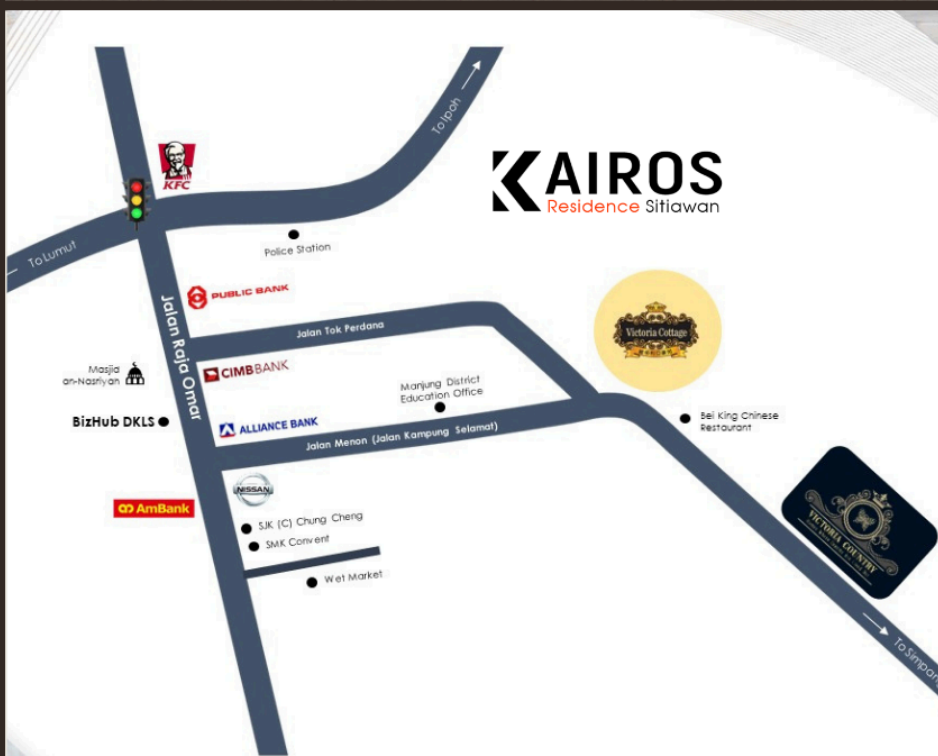

KAIROS

Residence Sitiawan

RUMAH TERES SETINGKAT

28 UNIT

Lot Seragam: 20' x 90'

Harga Jualan:
Min: RM380,000.00
Mak: RM599,000.00

Hubungi Kami:
05 - 692 5531
018 - 577 1212
012 - 965 4773

**DKLS DEVELOPMENT
SDN BHD**

No. 1, Bizhub DKLS,
Lot 55005, Jalan Raja Omar,
32000 Sitiawan, Perak
website: <http://dklsproperty.com/>
msee@dkls.com.my

No Lesen Pemaju	: 6662/02-2027/0038(A)
Tempoh Sah Lesen	: 25/02/2024 - 24/02/2027
No Permit Jualan & Iklan	: 6662-21/02-2028/0110(N)-(L)
Tempoh Sah Permit	: 10/02/2026 - 09/02/2028
No Kelulusan Pelan	: MPM Pelan No. 45/02/24/02/2025 (MPM-PB20250813-004)
Majlis Yang Meluluskan	: Majlis Perbandaran Manjung
Jenis Rumah	: Rumah Teres Setingkat
Lot Seragam	: 20' x 90'
Jumlah Unit	: 28 unit
Harga Min	: RM380,000.00
Harga Mak	: RM599,000.00
Pegangan Tanah	: Kekal
Bebanan Tanah	: Tiada
Sekatan Kepentingan	: Tiada
Tarikh Dijangka Siap	: Januari 2028